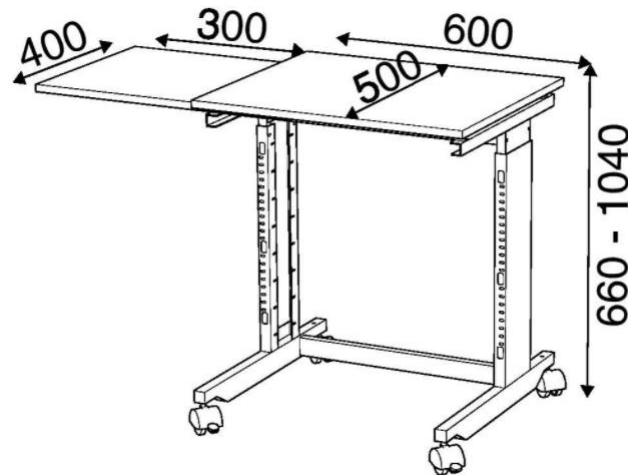

Datorbord Twin Click,

Art nr 513720

Beskrivning

Datorbord - Twin Click, grå laminat

Datorbord - Twin Click, grå laminat. Höj och sänkbart datorbord. En serie datorbord med en unik konstruktion för höj och sänkning. Lyft skärm och tangentbordsskiva och hitta den rätta arbetshöjden helt utan rattar, låses fast med ett klicksystem. Datautrustningen behöver ej tas bort från bordet vid höjning eller sänkning.

Pris: 2.295 kr exkl er rabatt.

Färg	grå
Material	laminat
Längd (mm)	600
Bredd (mm)	500
Antal hjul	4 st
Antal skivor	2 st
Höjdställningstyp	lyft och släpp
Höjd max	1040 mm
Höjd min	660 mm
Stativfärg	ljusgrå
Stativmaterial	stål
Höjd (mm)	1040

Gerdmans