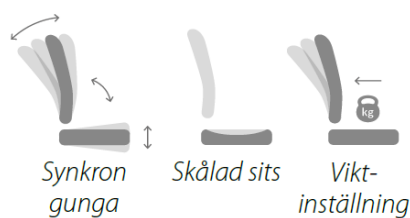

Beskrivning Kontorsstol Hamilton

- Med svalkande nätrygg
- Modern design
- Finns i flera färger

Kontorsstolen är en viktig detalj i din kontorsmiljö som bidrar till ditt välmående på din arbetsplats. Kontorsstol Hamilton är en kontorsstol med slitstark tygklädsel på 50 000 Martindale som passar till alla sorters kontor. Stolen passar dig som sitter en större del av arbetsdagen (8 h/dygn). Den är utrustad med de ergonomiska funktioner som krävs av en stol för att du ska kunna sitta bekvämt under längre perioder av arbete.

Kontorsstolen har synkroning som ökar ergonomin i stolen för en bekvämare sittställning. Synkroning innebär att sits och ryggstöd, vid frikoppling, följer kroppens rörelser synkront (samordnat)

Stolen kommer med hjul för hårda golv, skålad sits, säkerhetsmekanism, nätrygg som standard, allt för att du ska få en så ergonomisk kontorsstol som möjligt. Inställningsbara armstöd går att köpa som tillbehör.

Specifikationer Kontorsstol Hamilton

Material	textil
Höjd (mm)	1120
Utförande	8-tim användning/dag
Höjdställningsområde	450 - 550 mm
Ryggstödsbredd	430 mm
Ryggstödshöjd	570 mm
Säkerhetsmekanism	ja
Sitsbredd	470 mm
Sitsdjup	470 mm
Sitsmekanik	synkroning
Sitsutförande	viktinställning
Utförande av sits	skålad
Material klädsel	100 000 Martindale / nätrygg

Gerdmans