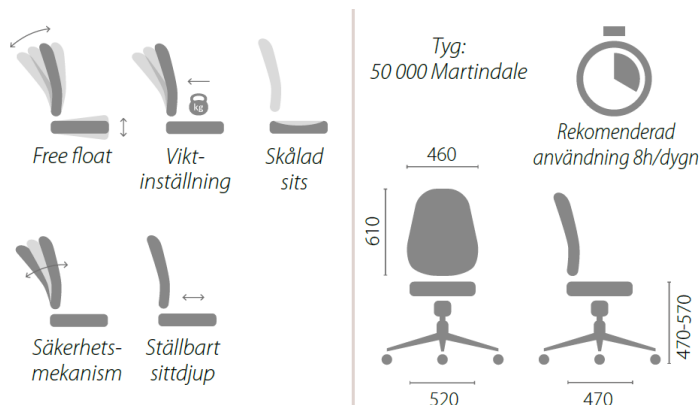

Beskrivning Kontorsstol Zorro

- Finns i flera färger
- Kommer med nackstöd
- Skandinavisk design

Kontorsstolen är en viktig detalj i din kontorsmiljö som bidrar till ditt välmående på din arbetsplats. Kontorsstol Zorro är en kontorsstol med slitstark tygklädsel på 50 000 Martindale som passar till alla sorters kontor. Stolen passar dig som sitter en större del av arbetsdagen (8 h/dygn). Den är utrustad med de ergonomiska funktioner som krävs av en stol för att du ska kunna sitta bekvämt under längre perioder av arbete.

Kontorsstolen har free float som ökar ergonomin i stolen för en bekvämare sittställning. Free float innebär att sits och rygg kan frikopplas och röra sig oberoende av varandra. Det är kroppen som bestämmer rörelseförloppet.

Stolen kommer med hjul för hårda golv, viktinställning, skålad sits, säkerhetsmekanism, ställbart sittdjup, ställbart nackstöd, fotkryss av aluminium som standard, allt för att du ska få en så ergonomisk kontorsstol som möjligt. Ställbara armstöd går att köpa som tillbehör.

Specifikationer Kontorsstol Zorro

Material	textil
Höjd (mm)	1180
Hjulutförande	hjul för hårda golv
Höjdställningsområde	470 - 570 mm
Material klädsel	100 000 Martindale
Sitsbredd	520 mm
Sitsdjup	470 mm
Sitsmekanik	free float
Sitsutförande	viktinställning
Utförande av sits	skålad
Ryggstödshöjd	610 mm
Utförande	8-tim användning/dag
Ryggstödsbredd	460 mm
Säkerhetsmekanism	ja

Gerdmans