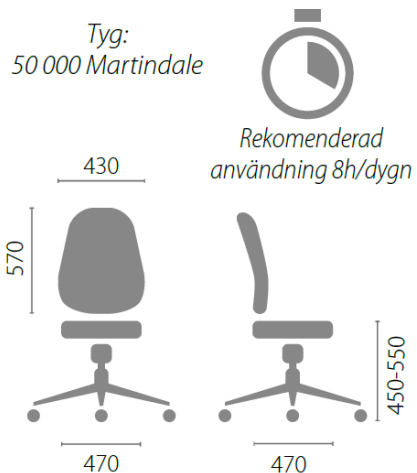

Beskrivning Kontorsstol Hamilton

- Med svalkande nätrygg
- Modern design
- Finns i flera färger

Kontorsstolen är en viktig detalj i din kontorsmiljö som bidrar till ditt välmående på din arbetsplats. Kontorsstol Hamilton är en kontorsstol med slitstark tygklädsel på 50 000 Martindale som passar till alla sorters kontor. Stolen passar dig som sitter en större del av arbetsdagen (8 h/dygn). Den är utrustad med de ergonomiska funktioner som krävs av en stol för att du ska kunna sitta bekvämt under längre perioder av arbete.

Kontorsstolen har synkroning som ökar ergonomin i stolen för en bekvämare sittställning. Synkroning innebär att sits och ryggstöd, vid frikoppling, följer kroppens rörelser synkront (samordnat)

Stolen kommer med hjul för hårda golv, skålad sits, säkerhetsmekanism, nätrygg som standard, allt för att du ska få en så ergonomisk kontorsstol som möjligt. Inställningsbara armstöd går att köpa som tillbehör.

Specifikationer Kontorsstol Hamilton

Material	textil
Höjd (mm)	1120
Utförande	8-tim användning/dag
Höjdställningsområde	450 - 550 mm
Ryggstödsbredd	430 mm
Ryggstödshöjd	570 mm
Säkerhetsmekanism	ja
Sitsbredd	470 mm
Sitsdjup	470 mm
Sitsmekanik	synkroning
Sitsutförande	viktinställning
Utförande av sits	skålad
Material klädsel	100 000 Martindale / nätrygg

Gerdmans